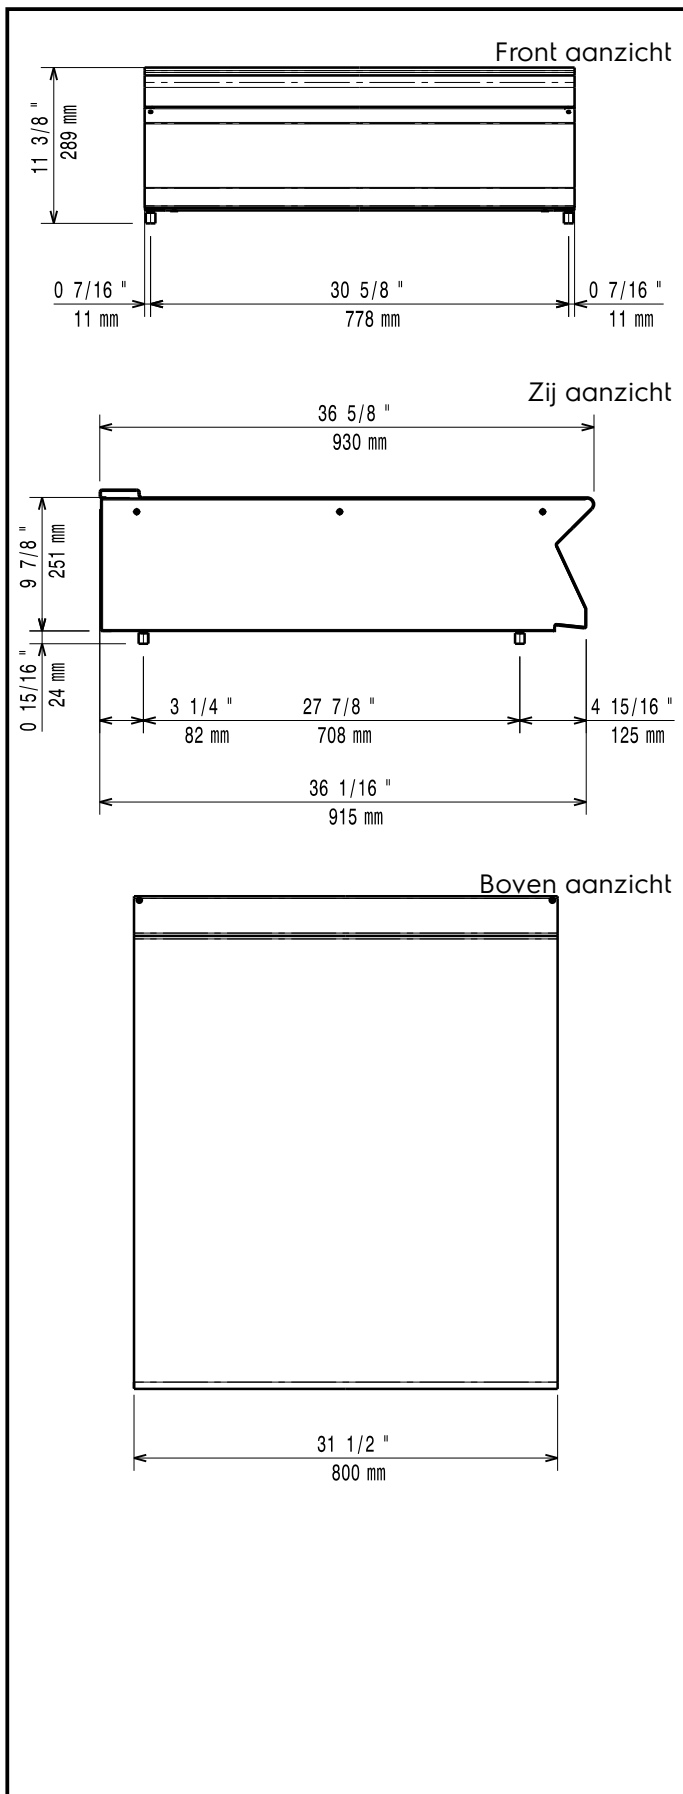

### Product Nr.

Neutrale unit met vlak bovenblad en gesloten front, topmodel zonder onderbouw. Zelfdragende roestvrijstalen constructie, extra versterkt. De achterwand en de zijwanden zijn omgezet uit één plaat roestvrijstaal. 2 mm dik roestvrijstalen bovenblad met vlakke bovenranden voor een strakke verbinding met andere 900XP units. Geplaatst op 4 stelvoeten. IPX5 waterdicht.

## Constructie

- Het roestvrijstalen bovenblad geeft een degelijk werkvlak.
- Het 930 mm diepe bovenblad geeft een groter werkoppervlak.

**Goedkeuring** \_\_\_\_\_

## Algemene gegevens

<b>Externe afmetingen, lengte</b>	
391160 (E9WTNHN000)	800 mm
<b>Externe afmetingen, breedte</b>	930 mm
<b>Externe afmetingen, hoogte</b>	250 mm
<b>Gewicht, netto</b>	ISO 9001 kg
<b>Waterdichtheid index</b>	IPX5